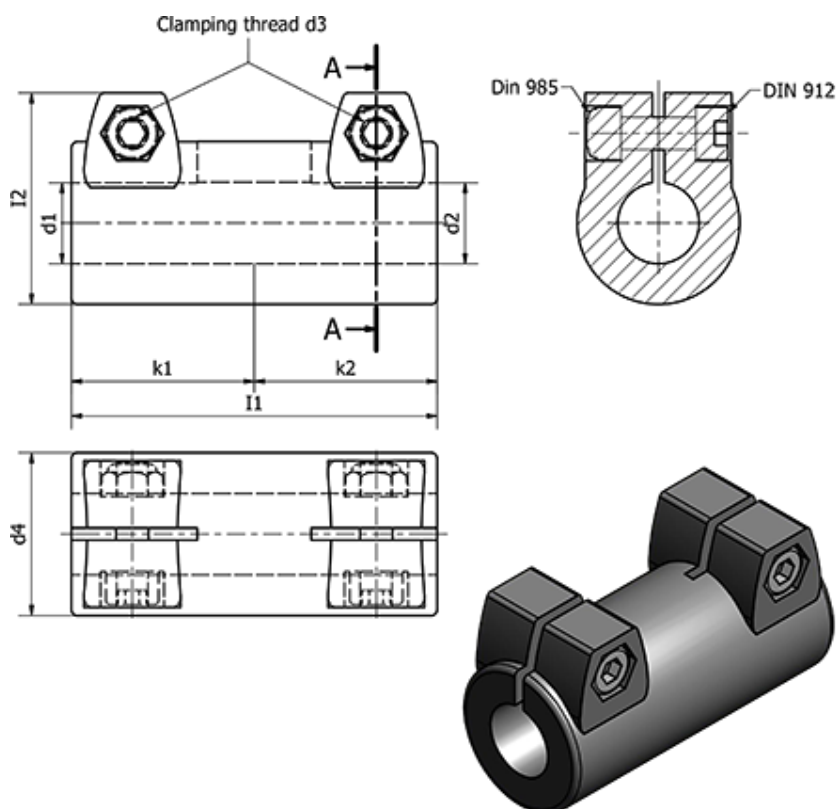

Varenummer: 20242B20B202SW

Beskrivelse: E+G Rørholder - GN 242-B20-B20-2-SW

Mål

$d1 = B20$

$d2 = B20$

$d3 = M8$

$d4 = 40$

$l1 = 90$

$l2 = 52$

$k1 = 45$

$k2 = 45$

Spændegreb for $d3 = GN 911-M8-32$

Vægt (g) = 240